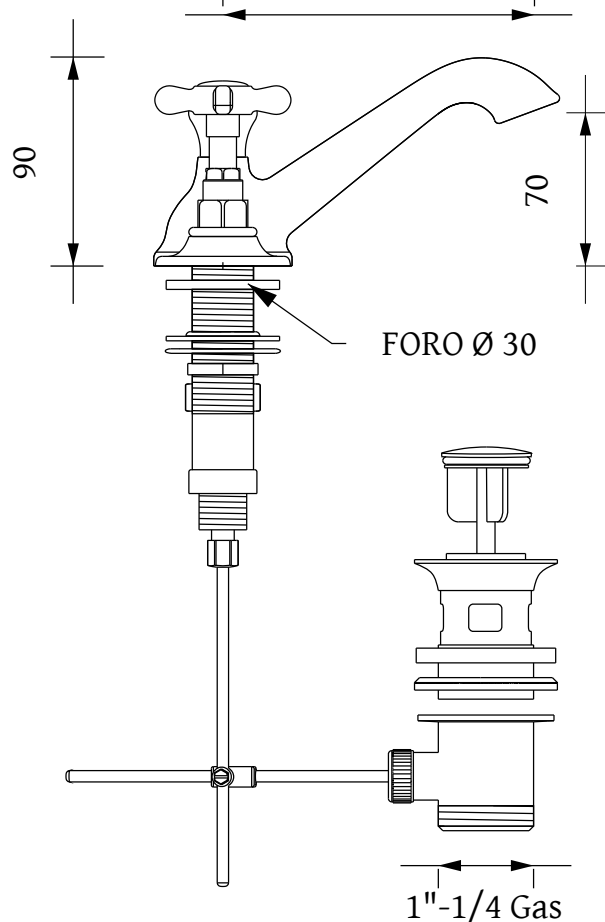

140

FORO Ø 30

1" - 1/4 Gas

OXFORD
Batteria a tre fori per lavabo
Three-hole tap set for washbasin

LT01OXON
 LT01OXCR
 LT01OXNI

LT01OXBR
 LT01OXOL
 LT01OXNS

LT01OXOR
 LT01OXOI
 LT01OXOS

LT01OXRA
 LT01OXRI
 LT01OXSC